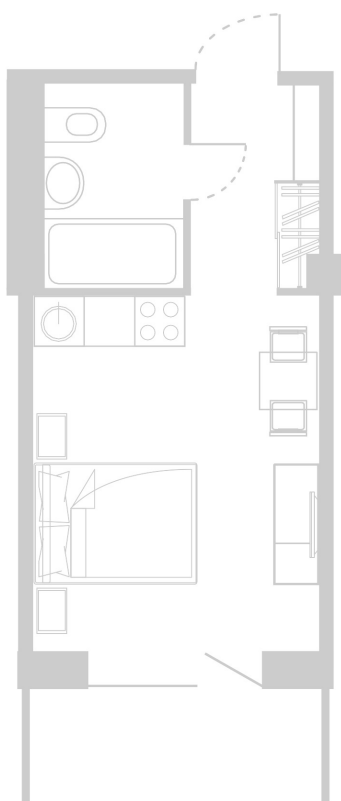

Планировка Апартамента № 718

Апартамент № 718
Комнат: 1
Вид из окна: на Долину

Площадь: 24.31 м²
В стоимость входит:
отделка, мебель и техника

Офисы продаж

Челябинск, ул. Труда, 156,
Торговая галерея «Западный луч»,
2 этаж, 22 офис.
+7 351 220-00-22
8 800 200-44-99