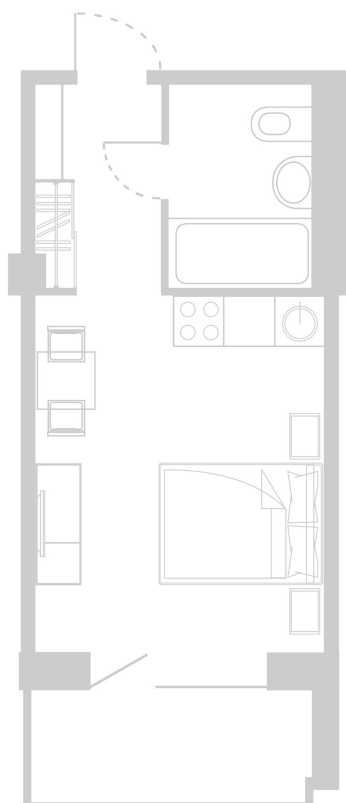

## Планировка Апартамента № 717

Апартамент № 717  
Комнат: 1  
Вид из окна: на Долину

Площадь: 25.14 м<sup>2</sup>  
В стоимость входит:  
отделка, мебель и техника