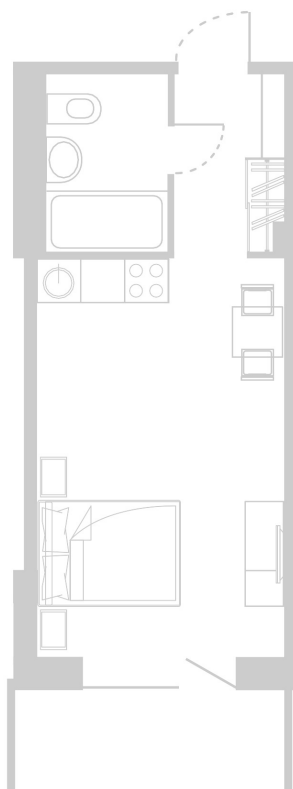

Планировка Апартамента № 716

Апартамент № 716
Комнат: 1
Вид из окна: на Долину

Площадь: 28.72 м²
В стоимость входит:
отделка, мебель и техника

Офисы продаж

Челябинск, ул. Труда, 156,
Торговая галерея «Западный луч»,
2 этаж, 22 офис.
+7 351 220-00-22
8 800 200-44-99