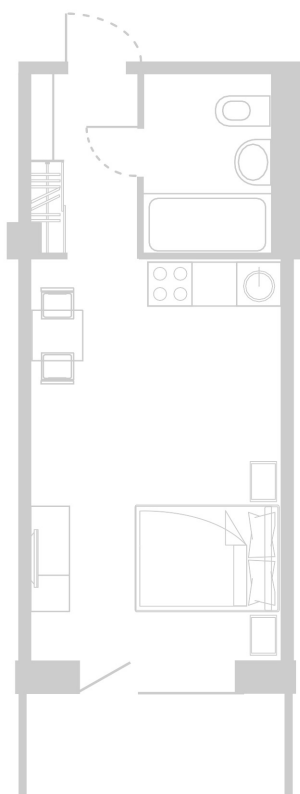

Планировка Апартамента № 715

Апартамент № 715
Комнат: 1
Вид из окна: на Долину

Площадь: 28.42 м²
В стоимость входит:
отделка, мебель и техника

Офисы продаж

Челябинск, ул. Труда, 156,
Торговая галерея «Западный луч»,
2 этаж, 22 офис.
+7 351 220-00-22
8 800 200-44-99