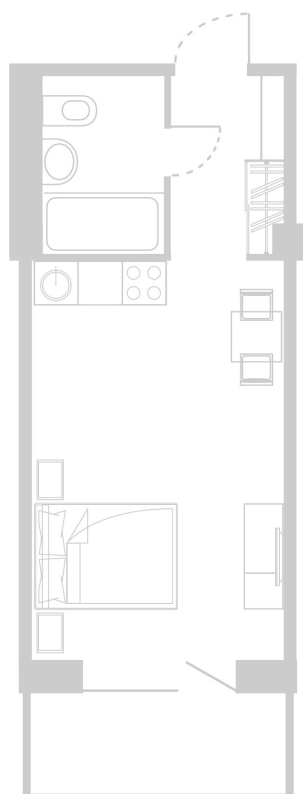

Планировка Апартамента № 714

Апартамент № 714
Комнат: 1
Вид из окна: на Долину

Площадь: 28.42 м²
В стоимость входит:
отделка, мебель и техника

Офисы продаж

Челябинск, ул. Труда, 156,
Торговая галерея «Западный луч»,
2 этаж, 22 офис.
+7 351 220-00-22
8 800 200-44-99