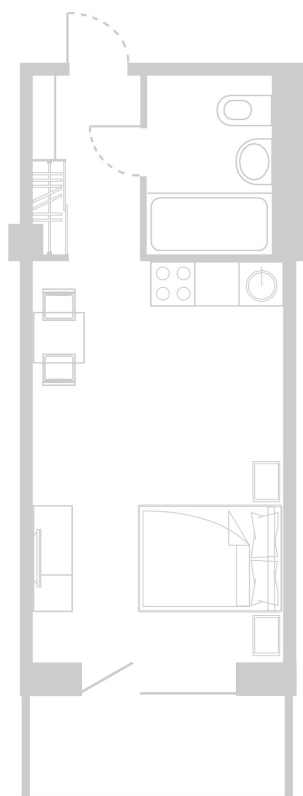

Планировка Апартамента № 713

Апартамент № 713
Комнат: 1
Вид из окна: на Долину

Площадь: 28.42 м²
В стоимость входит:
отделка, мебель и техника

Офисы продаж

Челябинск, ул. Труда, 156,
Торговая галерея «Западный луч»,
2 этаж, 22 офис.
+7 351 220-00-22
8 800 200-44-99