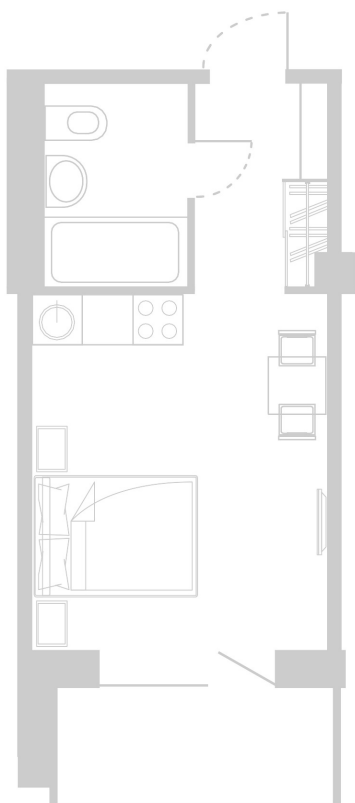

## Планировка Апартамента № 710

Апартамент № 710  
Комнат: 1  
Вид из окна: на Долину

Площадь: 25.14 м<sup>2</sup>  
В стоимость входит:  
отделка, мебель и техника