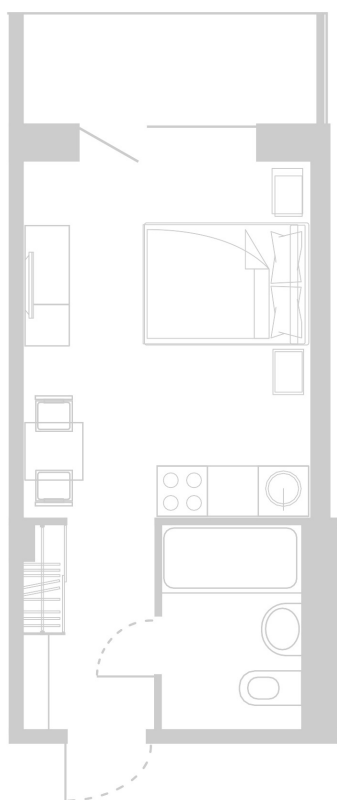

Планировка Апартамента № 402

Апартамент № 402
Комнат: 1
Вид из окна: на Лес

Площадь: 24.31 м²
В стоимость входит:
отделка, мебель и техника

Офисы продаж

Челябинск, ул. Труда, 156,
Торговая галерея «Западный луч»,
2 этаж, 22 офис.
+7 351 220-00-22
8 800 200-44-99