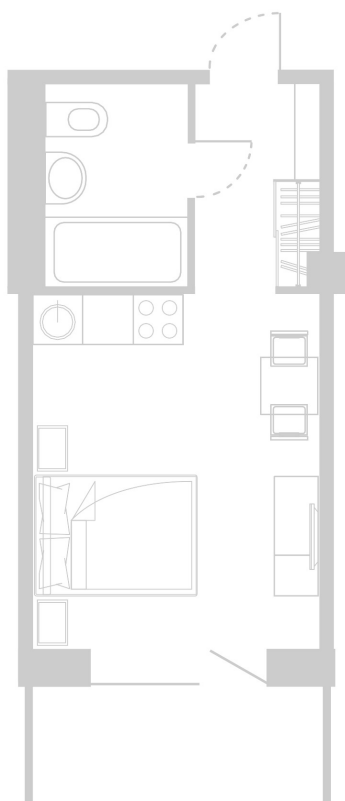

Планировка Апартамента № 708

Апартамент № 708
Комнат: 1
Вид из окна: на Долину

Площадь: 24.31 м²
В стоимость входит:
отделка, мебель и техника

Офисы продаж

Челябинск, ул. Труда, 156,
Торговая галерея «Западный луч»,
2 этаж, 22 офис.
+7 351 220-00-22
8 800 200-44-99