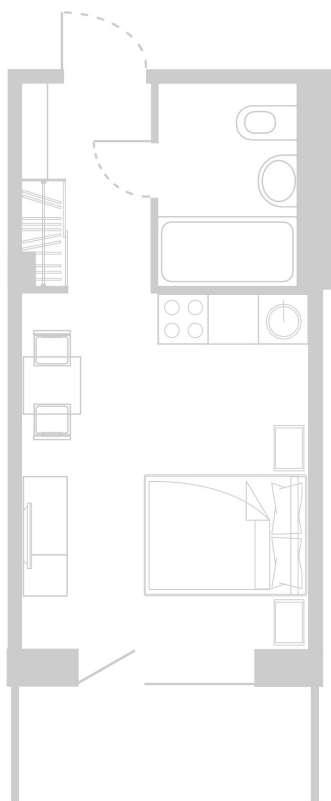

## Планировка Апартамента № 707

Апартамент № 707  
Комнат: 1  
Вид из окна: на Долину

Площадь: 24.31 м<sup>2</sup>  
В стоимость входит:  
отделка, мебель и техника