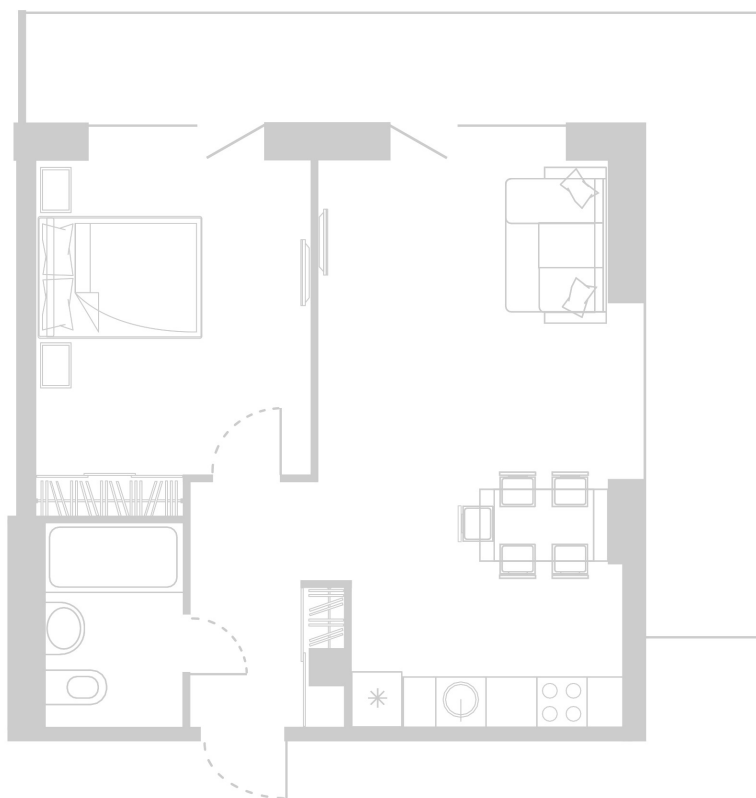

Планировка Апартамента № 705

Апартамент № 705
Комнат: 2
Вид из окна: на Лес

Площадь: 51.54 м²
В стоимость входит:
отделка, мебель и техника

Офисы продаж

Челябинск, ул. Труда, 156,
Торговая галерея «Западный луч»,
2 этаж, 22 офис.
+7 351 220-00-22
8 800 200-44-99