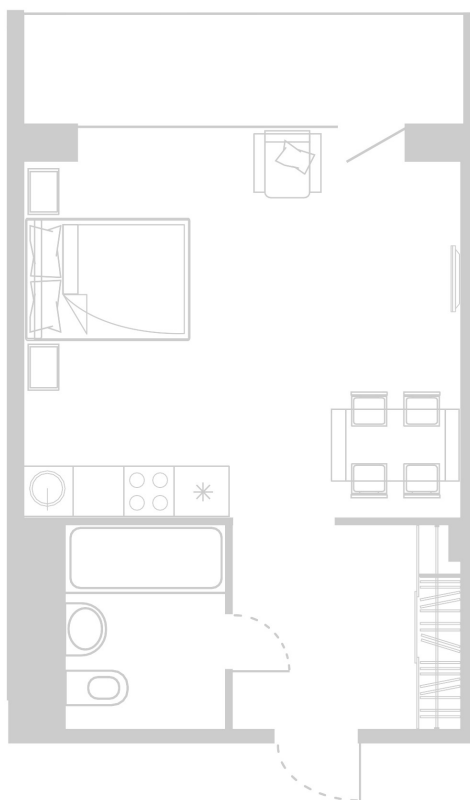

Планировка Апартамента № 801

Апартамент № 801
Комнат: 1
Вид из окна: на Лес

Площадь: 37.22 м²
В стоимость входит:
отделка, мебель и техника

Офисы продаж

Челябинск, ул. Труда, 156,
Торговая галерея «Западный луч»,
2 этаж, 22 офис.
+7 351 220-00-22
8 800 200-44-99