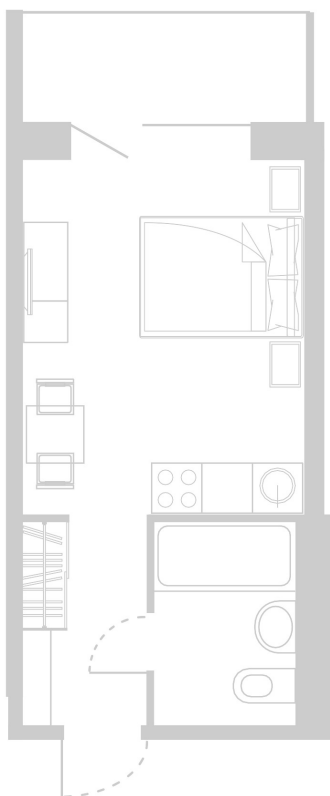

## Планировка Апартамента № 704

Апартамент № 704  
Комнат: 1  
Вид из окна: на Лес

Площадь: 23.68 м<sup>2</sup>  
В стоимость входит:  
отделка, мебель и техника