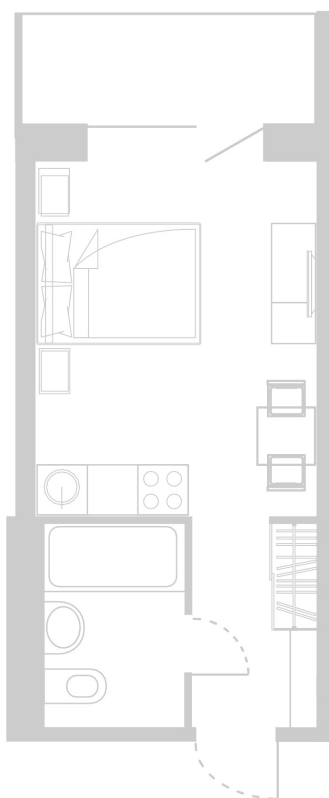

## Планировка Апартамента № 703

Апартамент № 703  
Комнат: 1  
Вид из окна: на Лес

Площадь: 23.68 м<sup>2</sup>  
В стоимость входит:  
отделка, мебель и техника