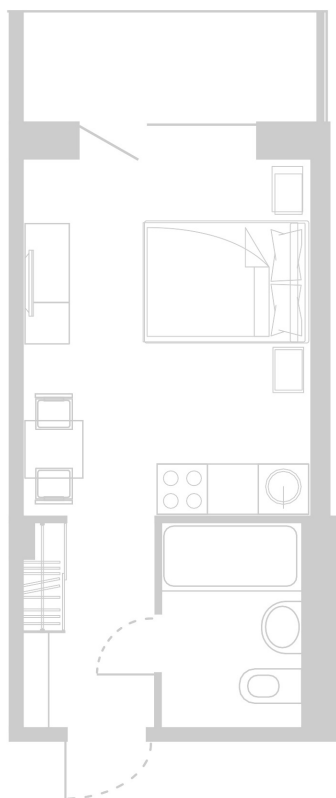

## Планировка Апартамента № 702

Апартамент № 702  
Комнат: 1  
Вид из окна: на Лес

Площадь: 24.31 м<sup>2</sup>  
В стоимость входит:  
отделка, мебель и техника