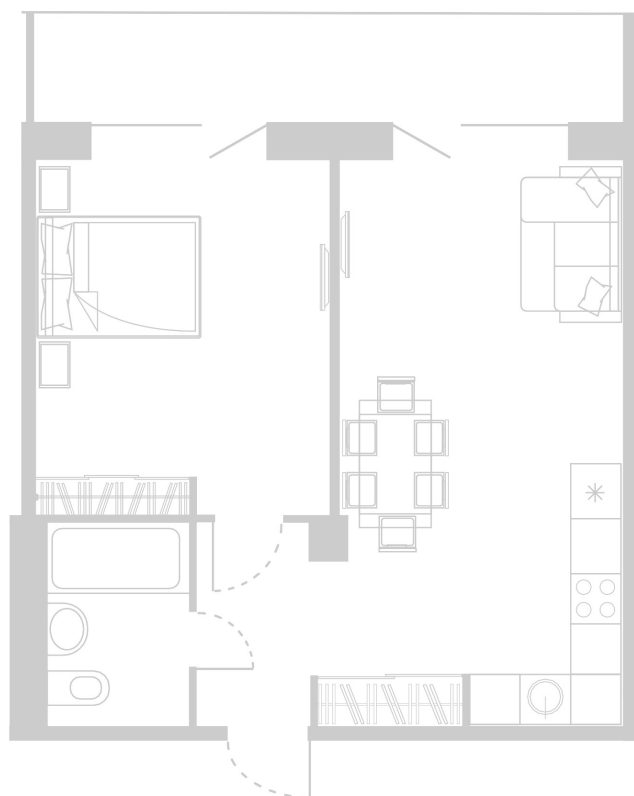

Планировка Апартамента № 623

Апартамент № 623
Комнат: 2
Вид из окна: на Лес

Площадь: 49.11 м²
В стоимость входит:
отделка, мебель и техника

Офисы продаж

Челябинск, ул. Труда, 156,
Торговая галерея «Западный луч»,
2 этаж, 22 офис.
+7 351 220-00-22
8 800 200-44-99