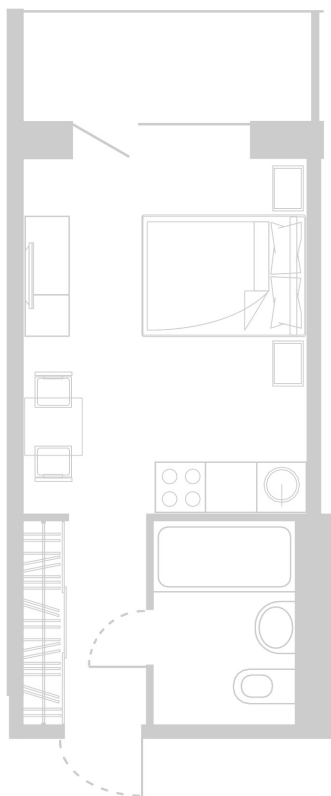

Планировка Апартамента № 622

Апартамент № 622
Комнат: 1
Вид из окна: на Лес

Площадь: 23.68 м²
В стоимость входит:
отделка, мебель и техника

Офисы продаж

Челябинск, ул. Труда, 156,
Торговая галерея «Западный луч»,
2 этаж, 22 офис.
+7 351 220-00-22
8 800 200-44-99