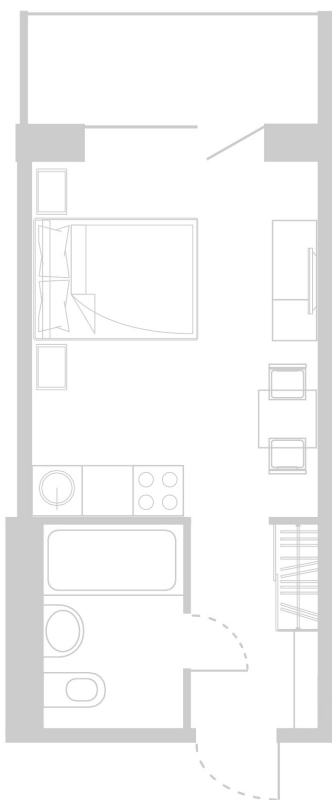

Планировка Апартамента № 621

Апартамент № 621
Комнат: 1
Вид из окна: на Лес

Площадь: 23.68 м²
В стоимость входит:
отделка, мебель и техника

Офисы продаж

Челябинск, ул. Труда, 156,
Торговая галерея «Западный луч»,
2 этаж, 22 офис.
+7 351 220-00-22
8 800 200-44-99