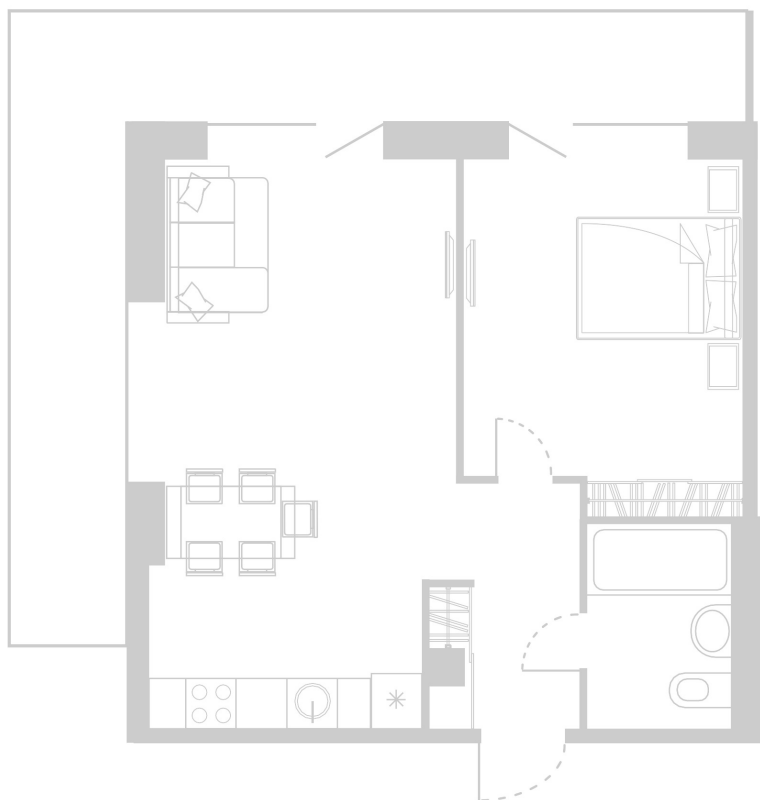

Планировка Апартамента № 620

Апартамент № 620
Комнат: 2
Вид из окна: на Лес

Площадь: 51.54 м²
В стоимость входит:
отделка, мебель и техника

Офисы продаж

Челябинск, ул. Труда, 156,
Торговая галерея «Западный луч»,
2 этаж, 22 офис.
+7 351 220-00-22
8 800 200-44-99