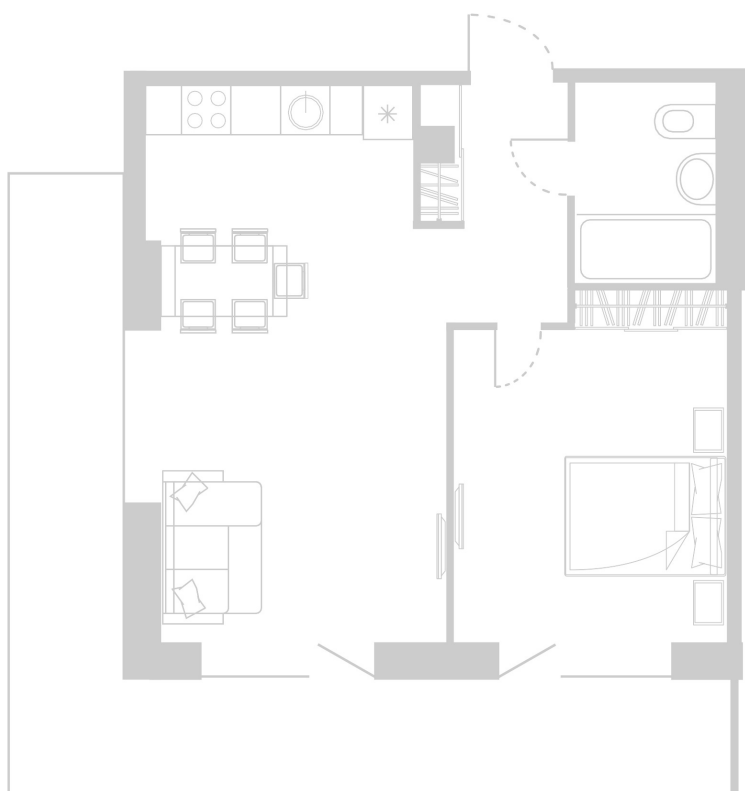

Планировка Апартамента № 619

Апартамент № 619
Комнат: 2
Вид из окна: на Долину

Площадь: 51.54 м²
В стоимость входит:
отделка, мебель и техника

Офисы продаж

Челябинск, ул. Труда, 156,
Торговая галерея «Западный луч»,
2 этаж, 22 офис.
+7 351 220-00-22
8 800 200-44-99