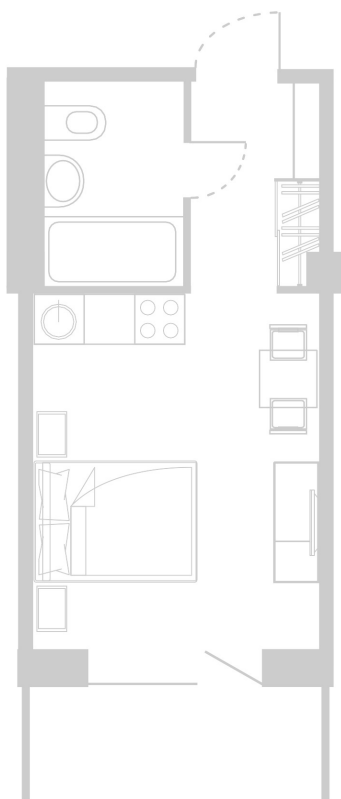

Планировка Апартамента № 618

Апартамент № 618
Комнат: 1
Вид из окна: на Долину

Площадь: 24.31 м²
В стоимость входит:
отделка, мебель и техника

Офисы продаж

Челябинск, ул. Труда, 156,
Торговая галерея «Западный луч»,
2 этаж, 22 офис.
+7 351 220-00-22
8 800 200-44-99