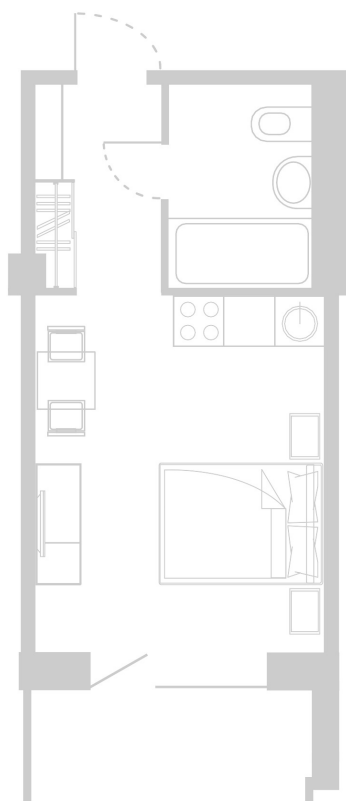

Планировка Апартамента № 617

Апартамент № 617
Комнат: 1
Вид из окна: на Долину

Площадь: 25.14 м²
В стоимость входит:
отделка, мебель и техника

Офисы продаж

Челябинск, ул. Труда, 156,
Торговая галерея «Западный луч»,
2 этаж, 22 офис.
+7 351 220-00-22
8 800 200-44-99