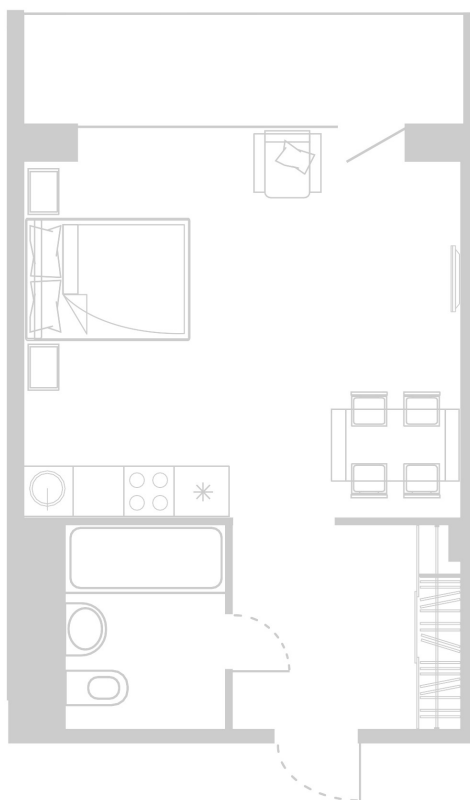

Планировка Апартамента № 401

Апартамент № 401
Комнат: 1
Вид из окна: на Лес

Площадь: 37.22 м²
В стоимость входит:
отделка, мебель и техника

Офисы продаж

Челябинск, ул. Труда, 156,
Торговая галерея «Западный луч»,
2 этаж, 22 офис.
+7 351 220-00-22
8 800 200-44-99