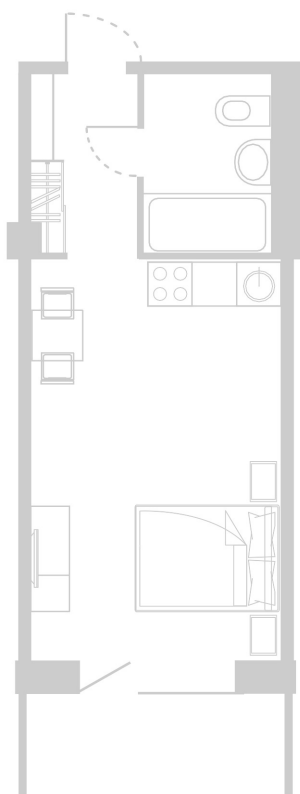

## Планировка Апартамента № 615

Апартамент № 615  
Комнат: 1  
Вид из окна: на Долину

Площадь: 28.42 м<sup>2</sup>  
В стоимость входит:  
отделка, мебель и техника