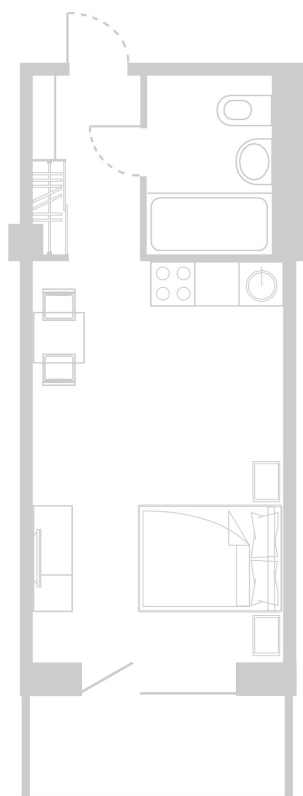

## Планировка Апартамента № 613

Апартамент № 613  
Комнат: 1  
Вид из окна: на Долину

Площадь: 28.42 м<sup>2</sup>  
В стоимость входит:  
отделка, мебель и техника