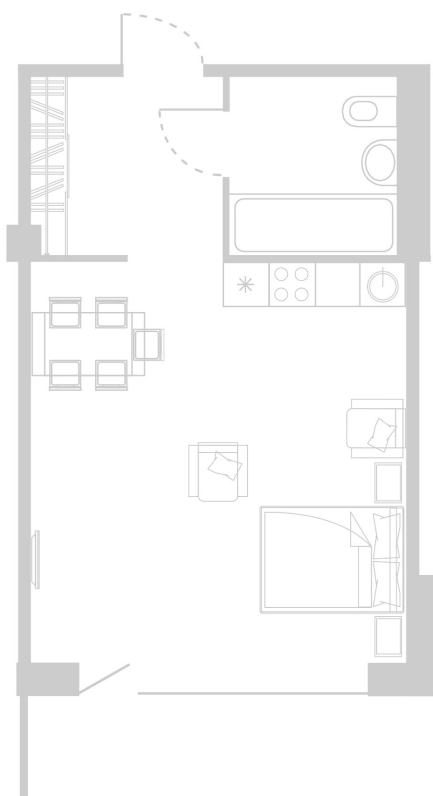

## Планировка Апартамента № 611

Апартамент № 611  
Комнат: 1  
Вид из окна: на Долину

Площадь: 43.42 м<sup>2</sup>  
В стоимость входит:  
отделка, мебель и техника