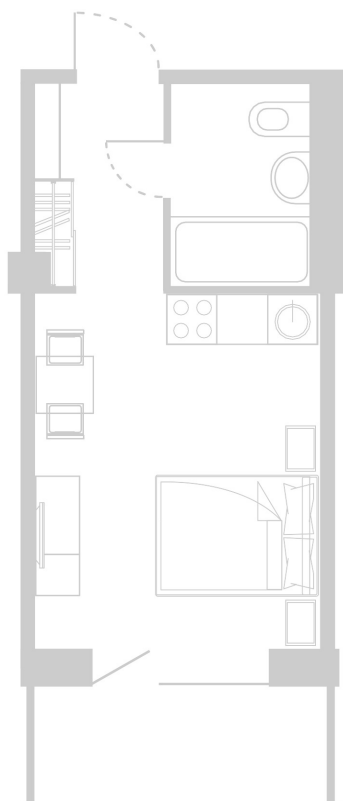

Планировка Апартамента № 609

Апартамент № 609
Комнат: 1
Вид из окна: на Долину

Площадь: 24.31 м²
В стоимость входит:
отделка, мебель и техника

Офисы продаж

Челябинск, ул. Труда, 156,
Торговая галерея «Западный луч»,
2 этаж, 22 офис.
+7 351 220-00-22
8 800 200-44-99