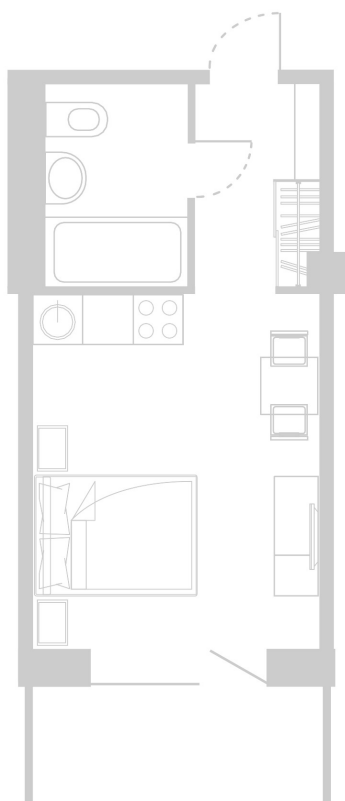

## Планировка Апартамента № 608

Апартамент № 608  
Комнат: 1  
Вид из окна: на Долину

Площадь: 24.31 м<sup>2</sup>  
В стоимость входит:  
отделка, мебель и техника