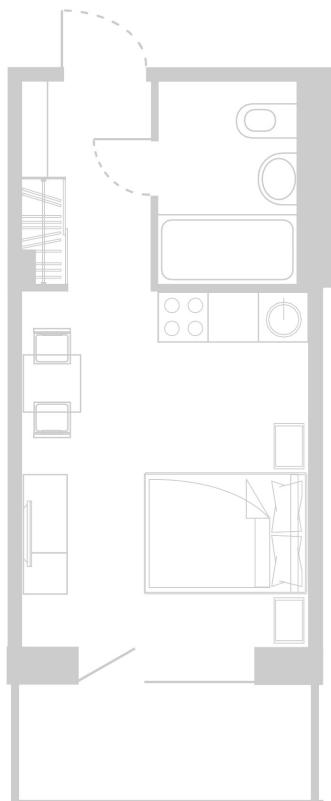

Планировка Апартамента № 607

Апартамент № 607
Комнат: 1
Вид из окна: на Долину

Площадь: 24.31 м²
Стоимость: 3 038 750 руб.
В стоимость входит:
отделка, мебель и техника

Офисы продаж

Челябинск, ул. Цвиллинга, 25 к1,
БЦ «Молния», оф. 201
+7 351 220-00-22
8 800 200-44-99