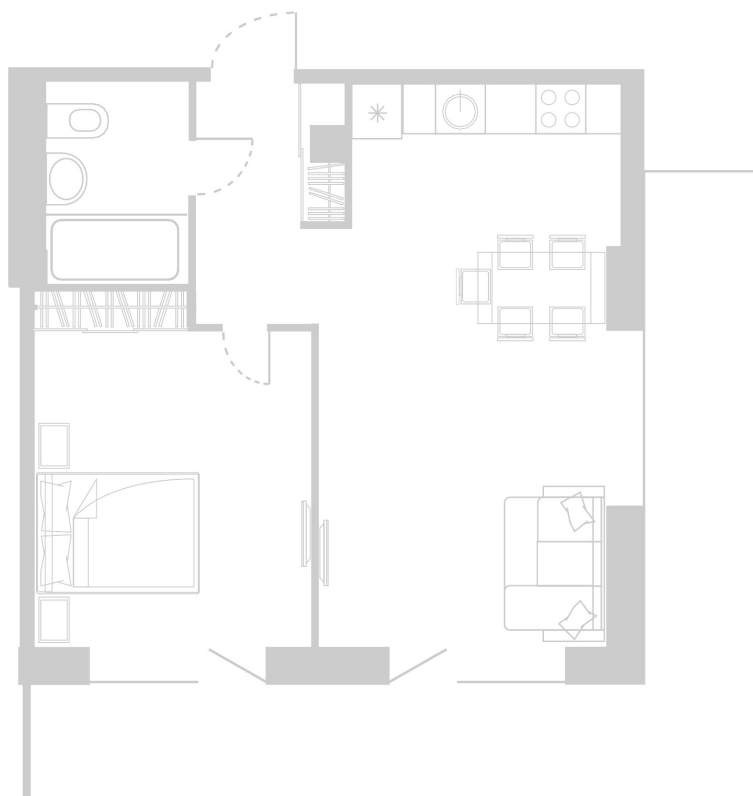

## Планировка Апартамента № 606

Апартамент № 606  
Комнат: 2  
Вид из окна: на Долину

Площадь: 51.54 м<sup>2</sup>  
В стоимость входит:  
отделка, мебель и техника