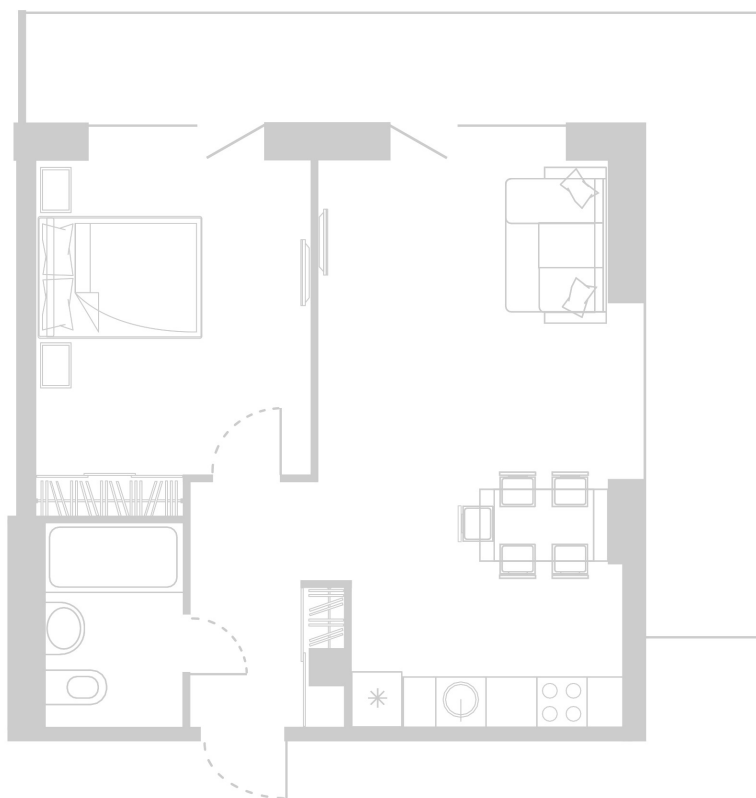

## Планировка Апартамента № 605

Апартамент № 605  
Комнат: 2  
Вид из окна: на Лес

Площадь: 51.54 м<sup>2</sup>  
В стоимость входит:  
отделка, мебель и техника