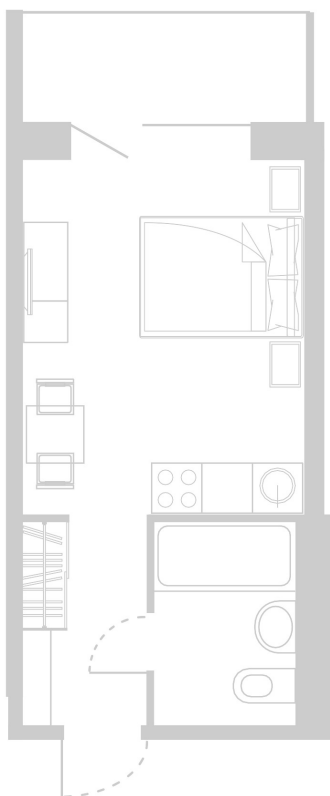

Планировка Апартамента № 604

Апартамент № 604
Комнат: 1
Вид из окна: на Лес

Площадь: 23.68 м²
В стоимость входит:
отделка, мебель и техника

Офисы продаж

Челябинск, ул. Труда, 156,
Торговая галерея «Западный луч»,
2 этаж, 22 офис.
+7 351 220-00-22
8 800 200-44-99