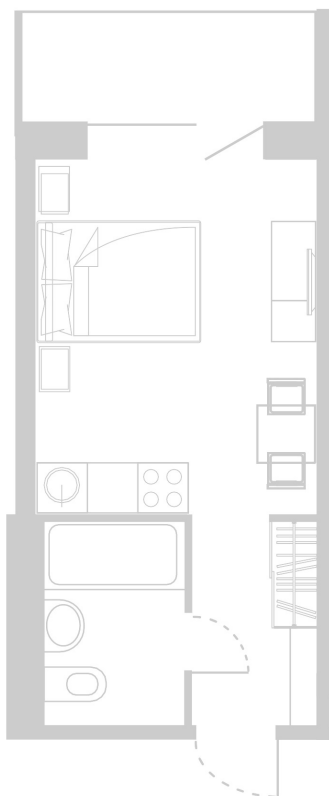

## Планировка Апартамента № 603

Апартамент № 603  
Комнат: 1  
Вид из окна: на Лес

Площадь: 23.68 м<sup>2</sup>  
В стоимость входит:  
отделка, мебель и техника