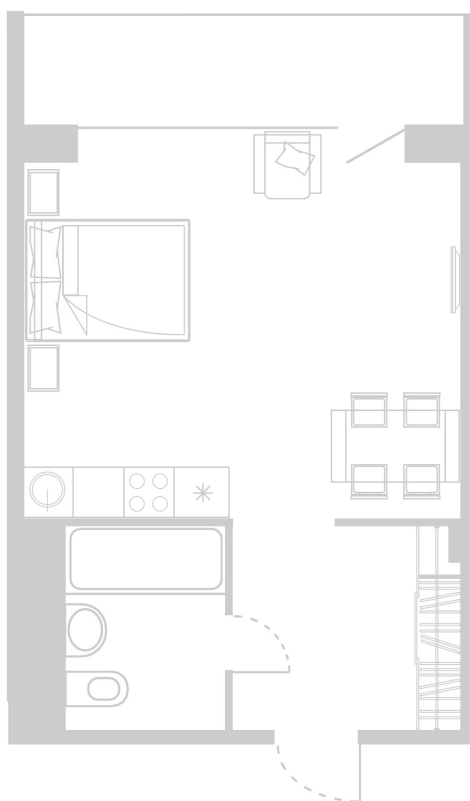

Планировка Апартамента № 601

Апартамент № 601
Комнат: 1
Вид из окна: на Лес

Площадь: 37.22 м²
Стоимость: 4 466 400 руб.
В стоимость входит:
отделка, мебель и техника

Офисы продаж

Челябинск, ул. Цвиллинга, 25 к1,
БЦ «Молния», оф. 201
+7 351 220-00-22
8 800 200-44-99