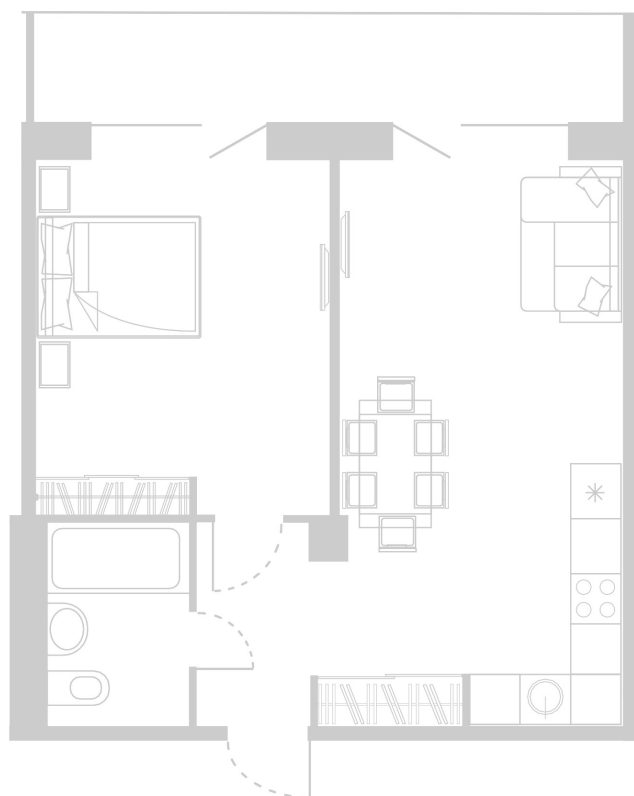

Планировка Апартамента № 523

Апартамент № 523
Комнат: 2
Вид из окна: на Лес

Площадь: 49.11 м²
В стоимость входит:
отделка, мебель и техника

Офисы продаж

Челябинск, ул. Труда, 156,
Торговая галерея «Западный луч»,
2 этаж, 22 офис.
+7 351 220-00-22
8 800 200-44-99