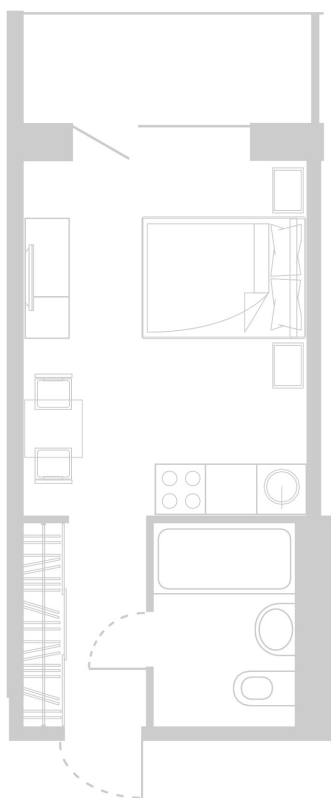

Планировка Апартамента № 522

Апартамент № 522
Комнат: 1
Вид из окна: на Лес

Площадь: 23.68 м²
В стоимость входит:
отделка, мебель и техника

Офисы продаж

Челябинск, ул. Труда, 156,
Торговая галерея «Западный луч»,
2 этаж, 22 офис.
+7 351 220-00-22
8 800 200-44-99