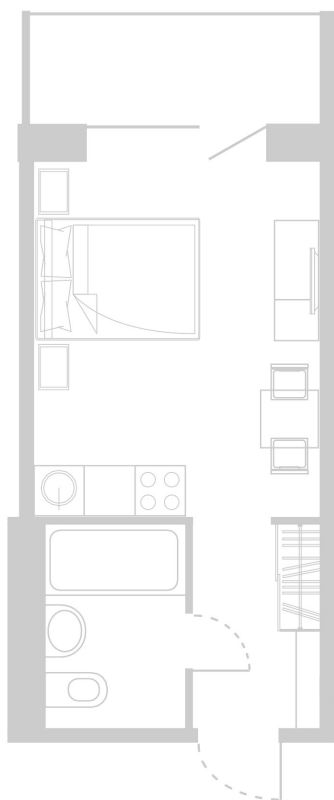

Планировка Апартамента № 521

Апартамент № 521
Комнат: 1
Вид из окна: на Лес

Площадь: 23.68 м²
В стоимость входит:
отделка, мебель и техника

Офисы продаж

Челябинск, ул. Труда, 156,
Торговая галерея «Западный луч»,
2 этаж, 22 офис.
+7 351 220-00-22
8 800 200-44-99