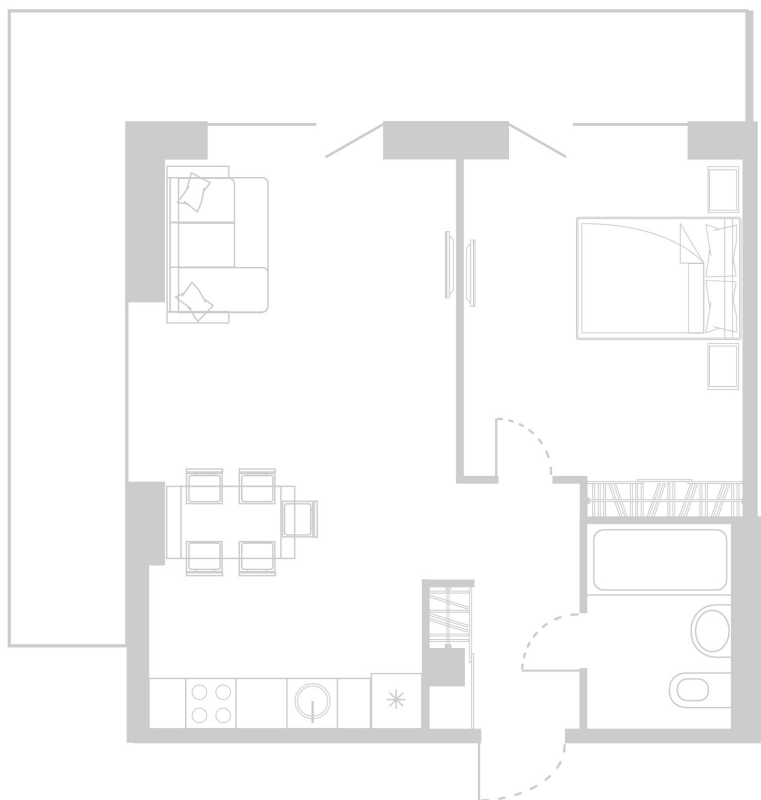

Планировка Апартамента № 520

Апартамент № 520
Комнат: 2
Вид из окна: на Лес

Площадь: 51.54 м²
В стоимость входит:
отделка, мебель и техника

Офисы продаж

Челябинск, ул. Труда, 156,
Торговая галерея «Западный луч»,
2 этаж, 22 офис.
+7 351 220-00-22
8 800 200-44-99