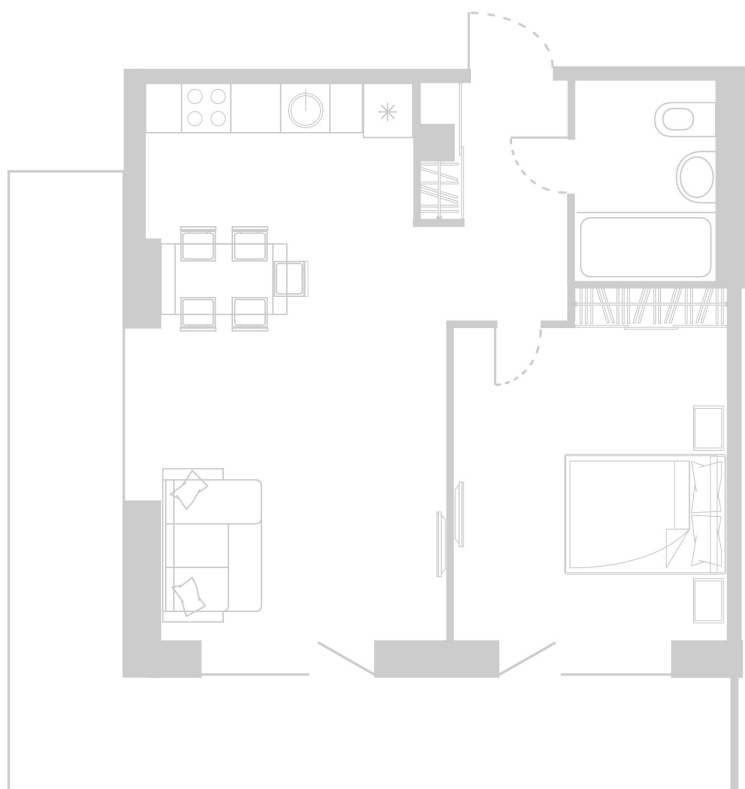

## Планировка Апартамента № 519

Апартамент № 519  
Комнат: 2  
Вид из окна: на Долину

Площадь: 51.54 м<sup>2</sup>  
В стоимость входит:  
отделка, мебель и техника