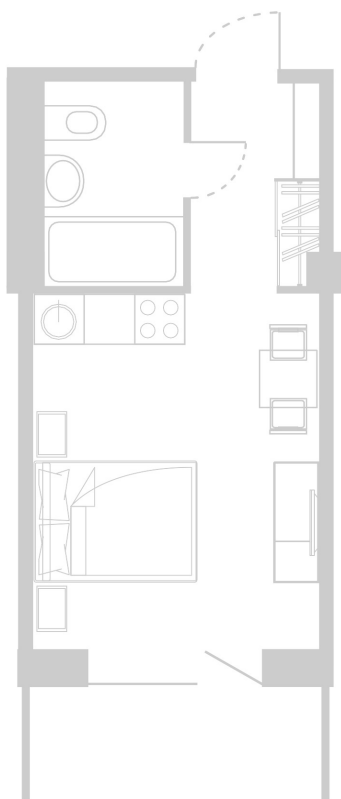

## Планировка Апартамента № 518

Апартамент № 518  
Комнат: 1  
Вид из окна: на Долину

Площадь: 24.31 м<sup>2</sup>  
В стоимость входит:  
отделка, мебель и техника