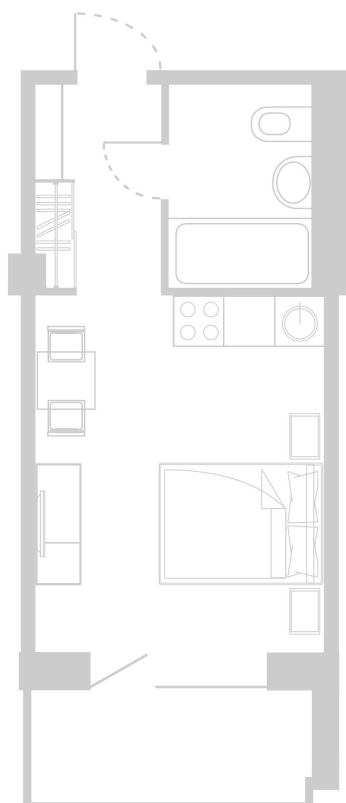

Планировка Апартамента № 517

Апартамент № 517
Комнат: 1
Вид из окна: на Долину

Площадь: 25.14 м²
В стоимость входит:
отделка, мебель и техника

Офисы продаж

Челябинск, ул. Труда, 156,
Торговая галерея «Западный луч»,
2 этаж, 22 офис.
+7 351 220-00-22
8 800 200-44-99