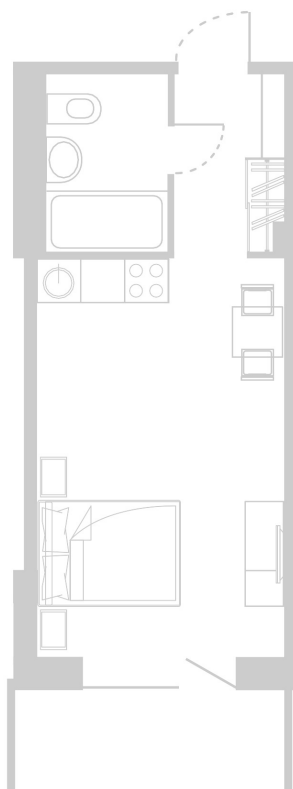

## Планировка Апартамента № 516

Апартамент № 516  
Комнат: 1  
Вид из окна: на Долину

Площадь: 28.72 м<sup>2</sup>  
В стоимость входит:  
отделка, мебель и техника