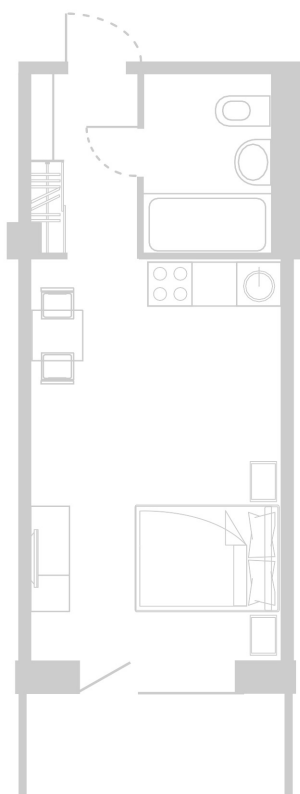

Планировка Апартамента № 515

Апартамент № 515
Комнат: 1
Вид из окна: на Долину

Площадь: 28.42 м²
В стоимость входит:
отделка, мебель и техника

Офисы продаж

Челябинск, ул. Труда, 156,
Торговая галерея «Западный луч»,
2 этаж, 22 офис.
+7 351 220-00-22
8 800 200-44-99