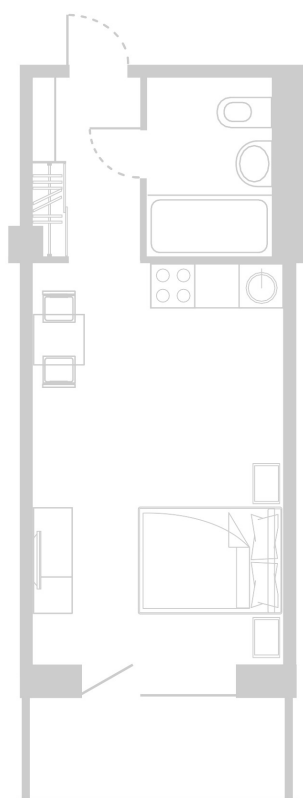

Планировка Апартамента № 513

Апартамент № 513
Комнат: 1
Вид из окна: на Долину

Площадь: 28.42 м²
В стоимость входит:
отделка, мебель и техника

Офисы продаж

Челябинск, ул. Труда, 156,
Торговая галерея «Западный луч»,
2 этаж, 22 офис.
+7 351 220-00-22
8 800 200-44-99