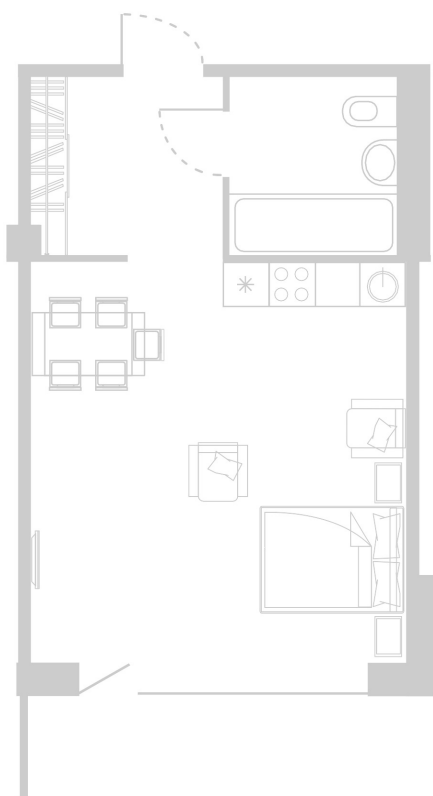

Планировка Апартамента № 511

Апартамент № 511
Комнат: 1
Вид из окна: на Долину

Площадь: 43.42 м²
В стоимость входит:
отделка, мебель и техника

Офисы продаж

Челябинск, ул. Труда, 156,
Торговая галерея «Западный луч»,
2 этаж, 22 офис.
+7 351 220-00-22
8 800 200-44-99