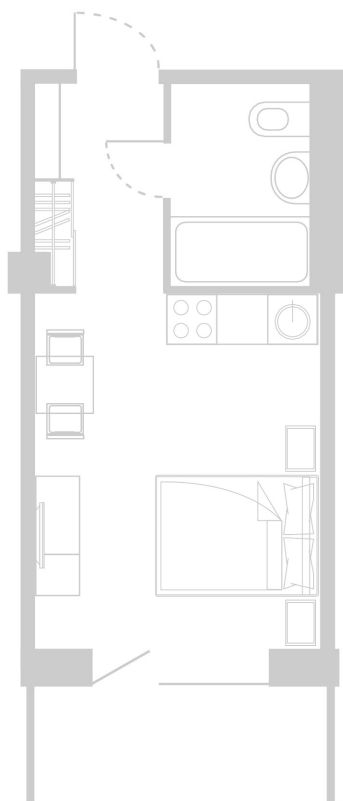

Планировка Апартамента № 509

Апартамент № 509
Комнат: 1
Вид из окна: на Долина

Площадь: 24.31 м²
В стоимость входит:
отделка, мебель и техника

Офисы продаж

Челябинск, ул. Труда, 156,
Торговая галерея «Западный луч»,
2 этаж, 22 офис.
+7 351 220-00-22
8 800 200-44-99