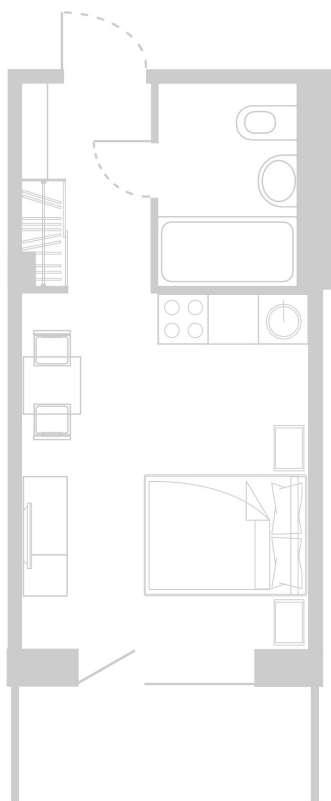

## Планировка Апартамента № 507

Апартамент № 507  
Комнат: 1  
Вид из окна: на Долину

Площадь: 24.31 м<sup>2</sup>  
В стоимость входит:  
отделка, мебель и техника