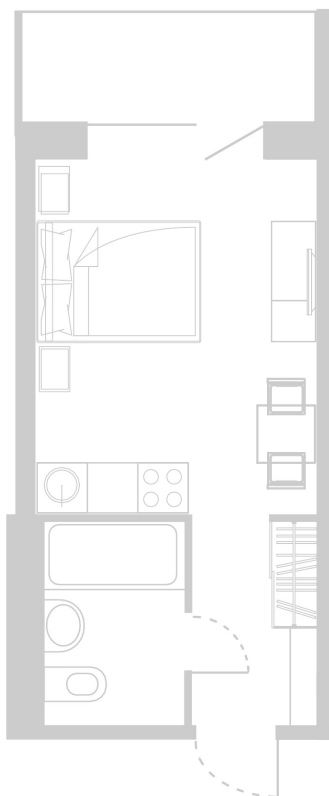

## Планировка Апартамента № 503

Апартамент № 503  
Комнат: 1  
Вид из окна: на Лес

Площадь: 23.68 м<sup>2</sup>  
В стоимость входит:  
отделка, мебель и техника