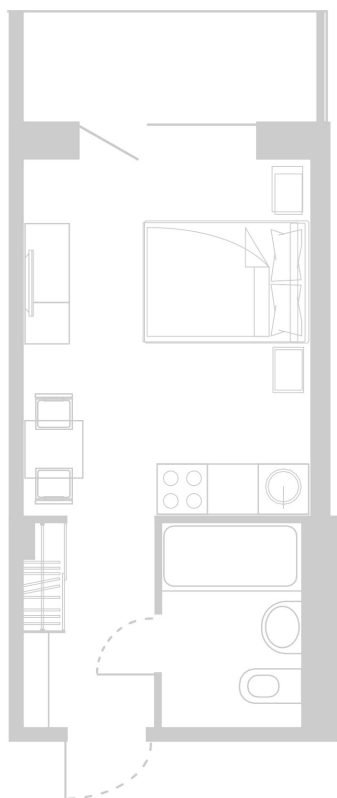

Планировка Апартамента № 502

Апартамент № 502
Комнат: 1
Вид из окна: на Лес

Площадь: 24.31 м²
В стоимость входит:
отделка, мебель и техника

Офисы продаж

Челябинск, ул. Труда, 156,
Торговая галерея «Западный луч»,
2 этаж, 22 офис.
+7 351 220-00-22
8 800 200-44-99