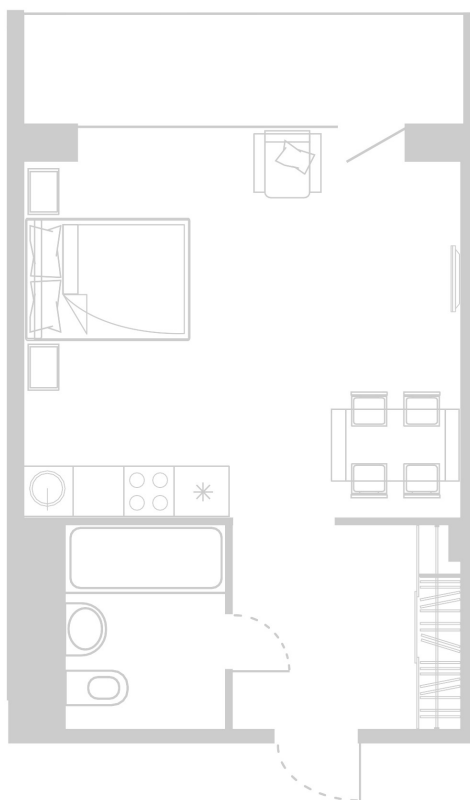

Планировка Апартамента № 501

Апартамент № 501
Комнат: 1
Вид из окна: на Лес

Площадь: 37.22 м²
В стоимость входит:
отделка, мебель и техника

Офисы продаж

Челябинск, ул. Труда, 156,
Торговая галерея «Западный луч»,
2 этаж, 22 офис.
+7 351 220-00-22
8 800 200-44-99